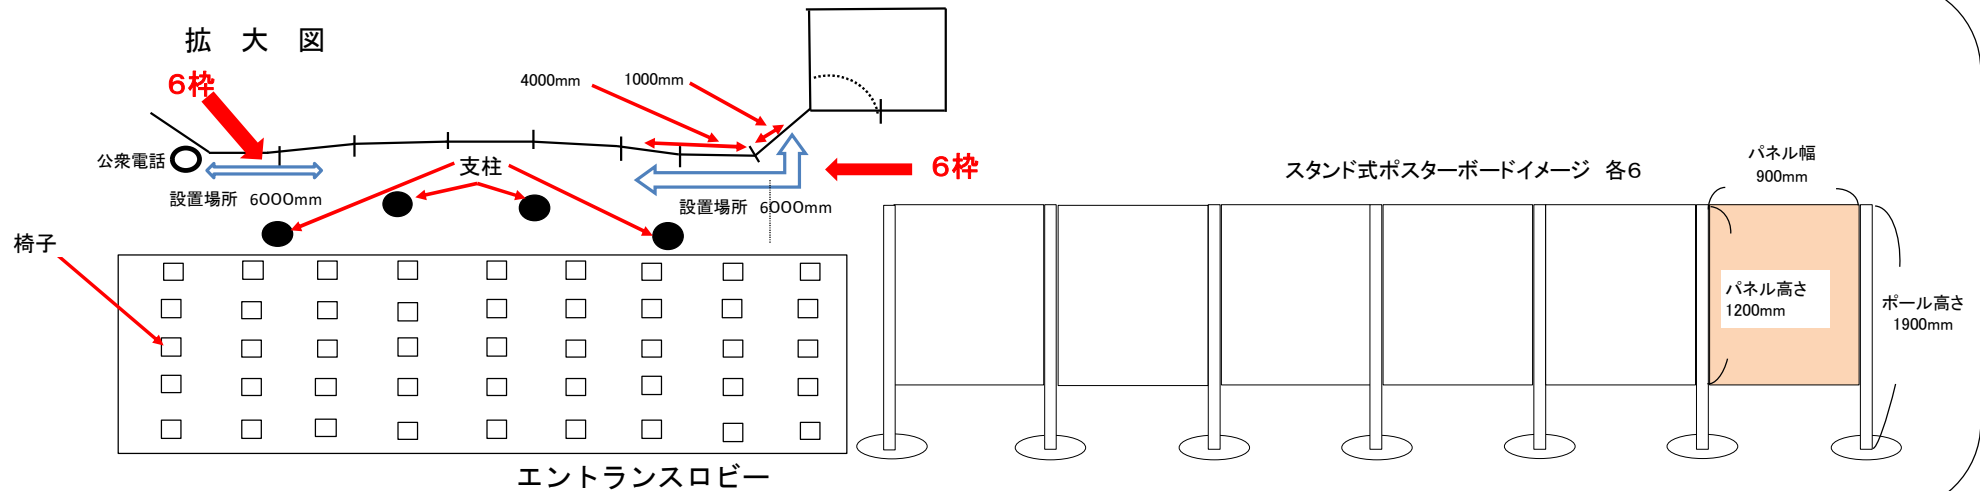

広告掲出位置図

運転免許センター1階平面図

広告掲出場所 (東ウイング側) 6枠

広告掲出場所 (西ウイング側) 6枠

※ 写真は令和2年度に撮影したものです。場所の変更はありません。

拡大図

エントランスロビー

スタンド式ポスターボードイメージ 各6

パネル幅
900mm
パネル高さ
1200mm
ポール高さ
1900mm