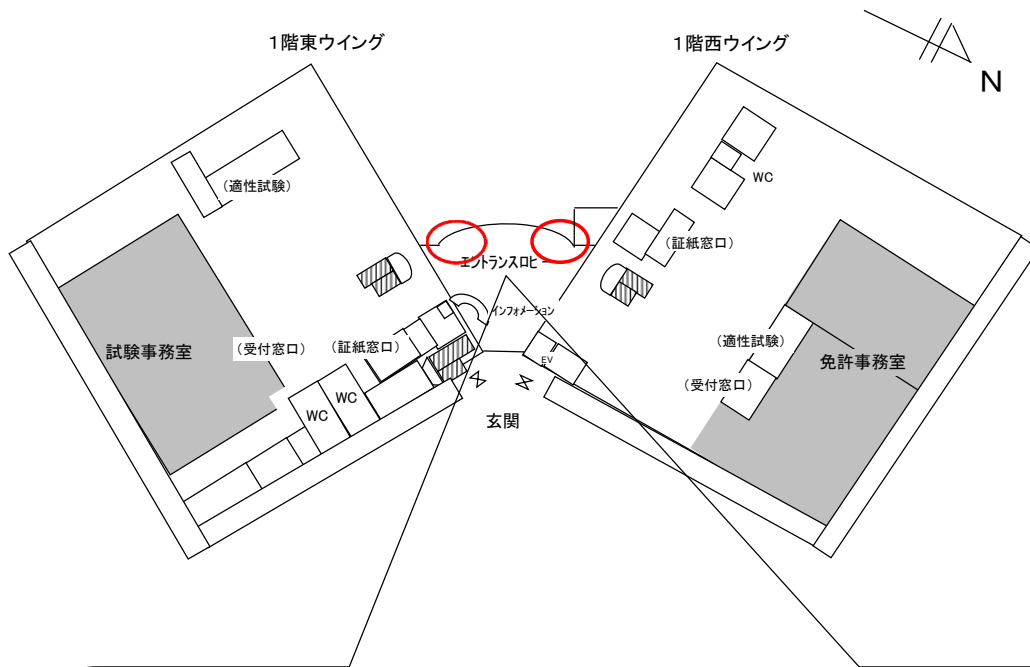

広告掲出位置図

運転免許センター1階平面図

広告掲出場所 (東ウイング側) 6枠

広告掲出場所 (西ウイング側) 6枠

※ 写真は令和2年度に撮影したものです。場所の変更はありません。

拡大図

エントランスロビー

スタンド式ポスターボードイメージ 各6

パネル幅
900mm
パネル高さ
1200mm
ポール高さ
1900mm