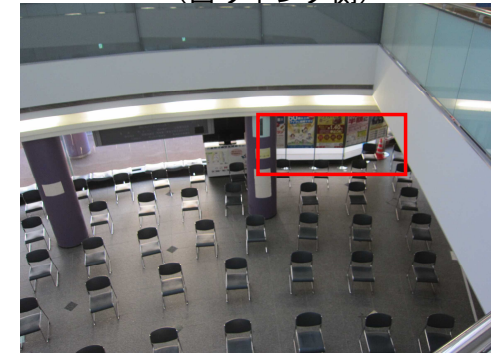

広告掲出位置図

運転免許センター1階平面図

広告掲出場所 (東ウイング側) 6枠

広告掲出場所 (西ウイング側) 6枠

※ 写真は令和2年度に撮影したものです。場所の変更はありません。

拡大図

エントランスロビー

スタンド式ポスターボードイメージ 各6

パネル幅
900mm
パネル高さ
1200mm
ポール高さ
1900mm